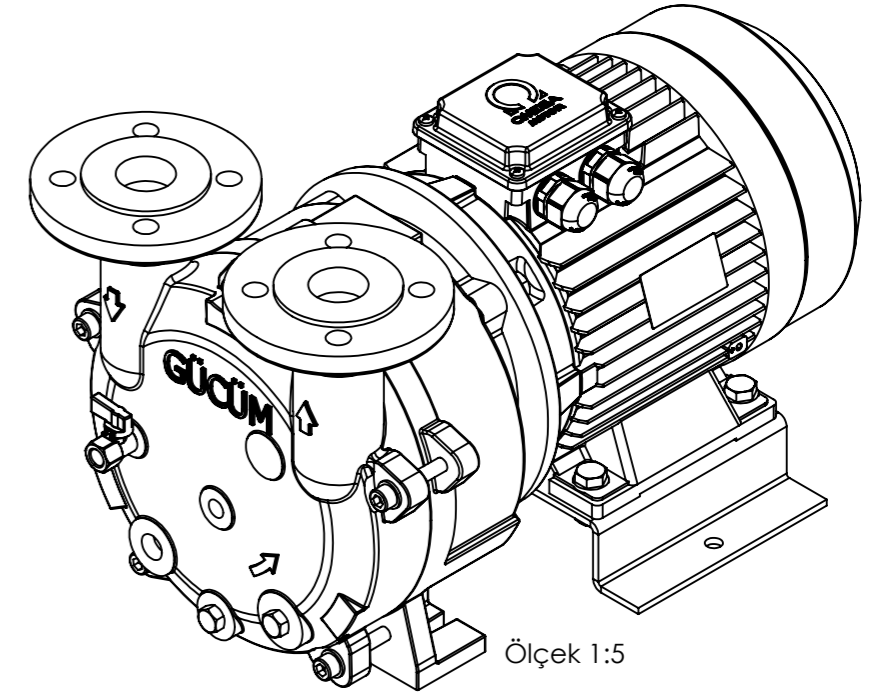

Kavitasyon önleyici vana bağlantısı G1/4"
(Anti-cavitation valve connection)

Servis suyu bağlantısı G 1/2"
(Service liquid connection)

ADI	TARİH	İMZA	A3	MALZEME	PARÇA NO:
ÇİZEN	Neşet GÖÇMEZ	20.02.2024			
ONAYLAYAN	D.Ali DURMUŞ	20.02.2024		RE. NO:	
KALİTE	Murat BOZKURT	20.02.2024			
PARÇA ADI:				ÖLÇEK	
GMVP200-85 MONTAJ IE3 OMEGA MOTORLU				1:3	