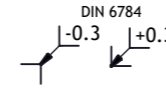

DIN 6784
-0.3 +0.3