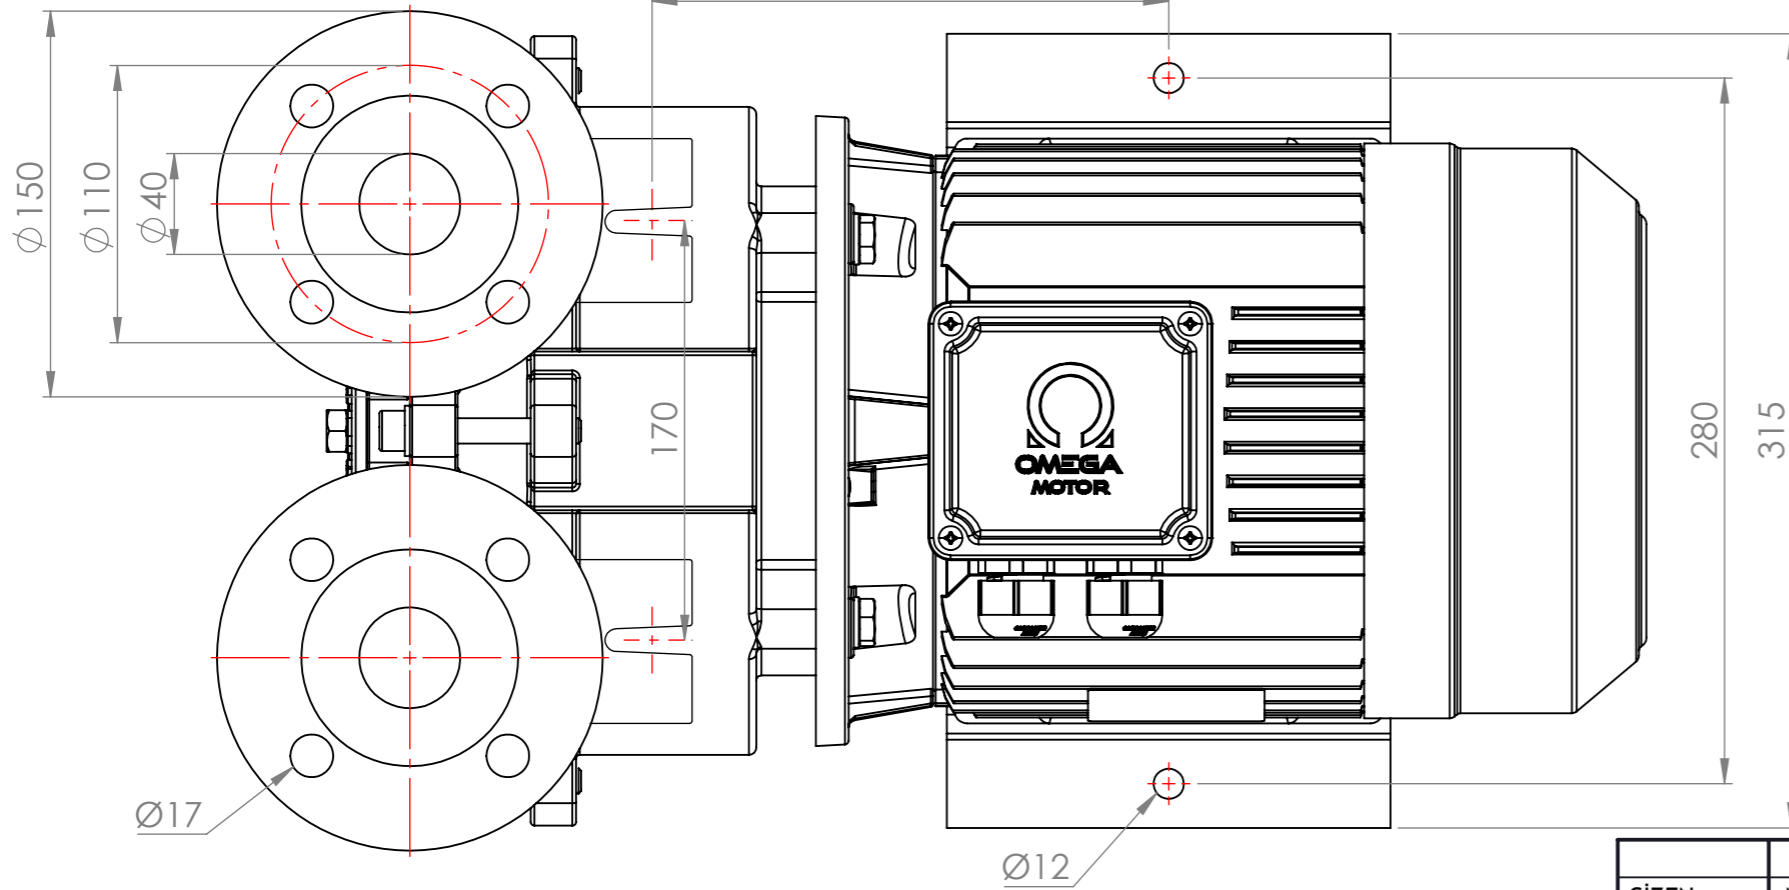

Kavitasyon önleyici vana bağlantısı G1/4"
(Anti-cavitation valve connection)

Servis suyu bağlantısı G 1/2"
(Service liquid connection)

ADI	TARİH	İMZA	A3	MALZEME	PARÇA NO:
ÇİZEN	Neşet GÖÇMEZ	20.02.2024			
ONAYLAYAN	D.Ali DURMUŞ	20.02.2024		RE. NO:	
KALİTE	Murat BOZKURT	20.02.2024			
PARÇA ADI:				ÖLÇEK	
GMVP200-85 MONTAJ IE3 OMEGA MOTORLU				1:3	

GENEL TOLERANS
DIN ISO 2768-MK

DIN 6784
-0.3 +0.3