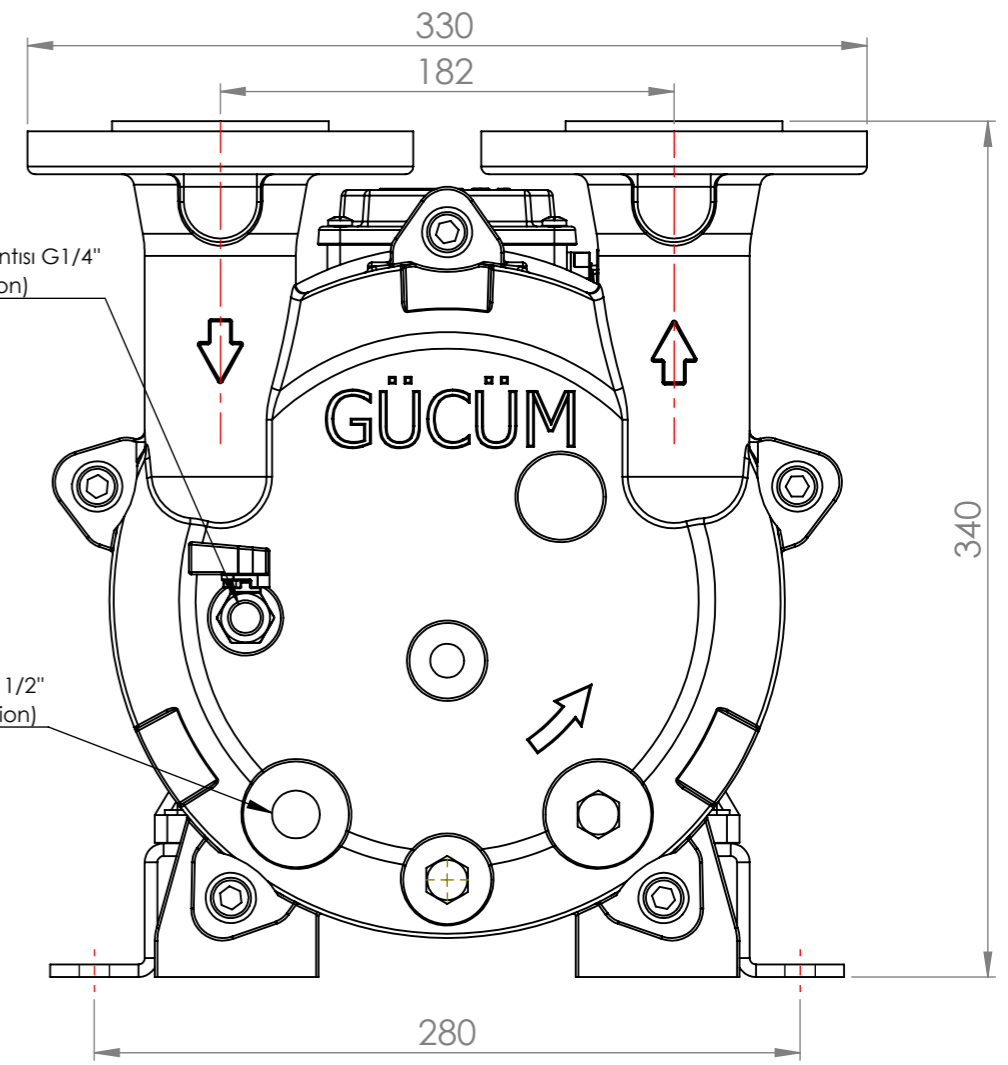

Kavitasyon önleyici vana bağlantısı G1/4"
(Anti-cavitation valve connection)

Servis suyu bağlantısı G 1/2"
(Service liquid connection)

ADI	TARİH	İMZA	A3	MALZEME	PARÇA NO:
ÇİZEN	Neşet GÖÇMEZ	20.02.2024			
ONAYLAYAN	D.Ali DURMUŞ	20.02.2024		RE. NO:	
KALİTE	Murat BOZKURT	20.02.2024			
PARÇA ADI:				ÖLÇEK	
GMVP200-85 MONTAJ IE3 OMEGA MOTORLU				1:3	

GENEL TOLERANS
DIN ISO 2768-MK

DIN 6784
-0.3 +0.3