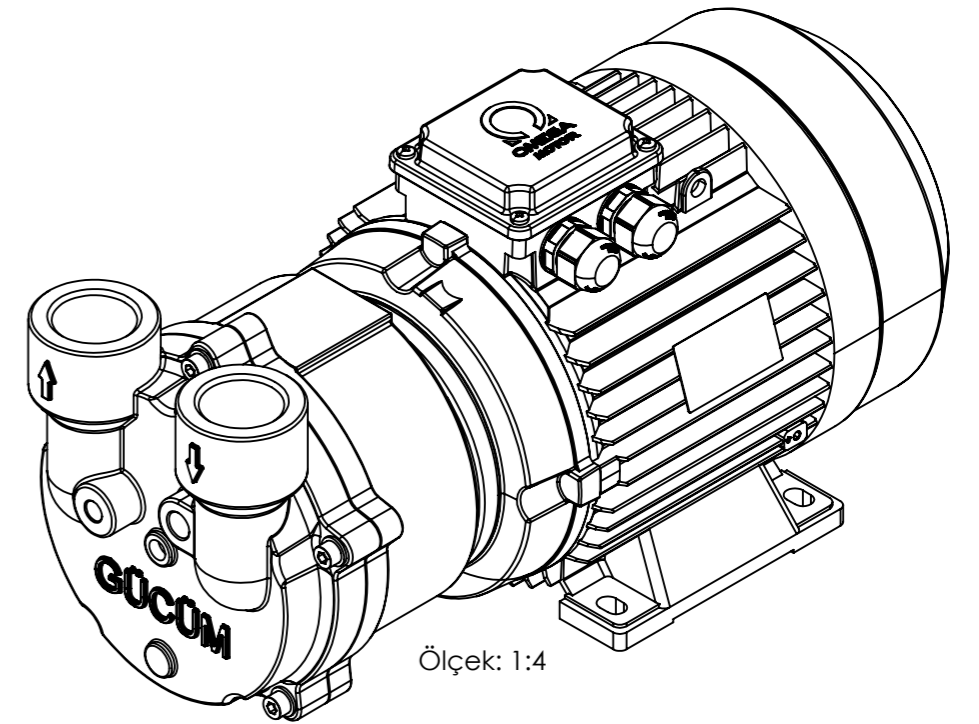

Kavitasyon önleyici vana bağlantısı G 3/8"  
(Anti-cavitation valve connection)

Servis suyu bağlantısı G 3/8"  
(Service liquid connection)

	ADI	TARİH	İMZA	A3	MALZEME	PARÇA NO:
ÇİZEN	Neşet GÖÇMEZ	15.03.2024				
ONAYLAYAN	D.Ali DURMUŞ	15.03.2024		RE. NO:		
KALİTE	Murat BOZKURT	15.03.2024				
GENEL TOLERANS DIN ISO 2768-MK					PARÇA ADI: GMVP145-80 MONTAJ IE3 OMEGA MOTORLU	
DIN 6784 -0.3 +0.3					ÖLÇEK 1:3	 Pompa Makina Sanayi Tic. A.Ş.