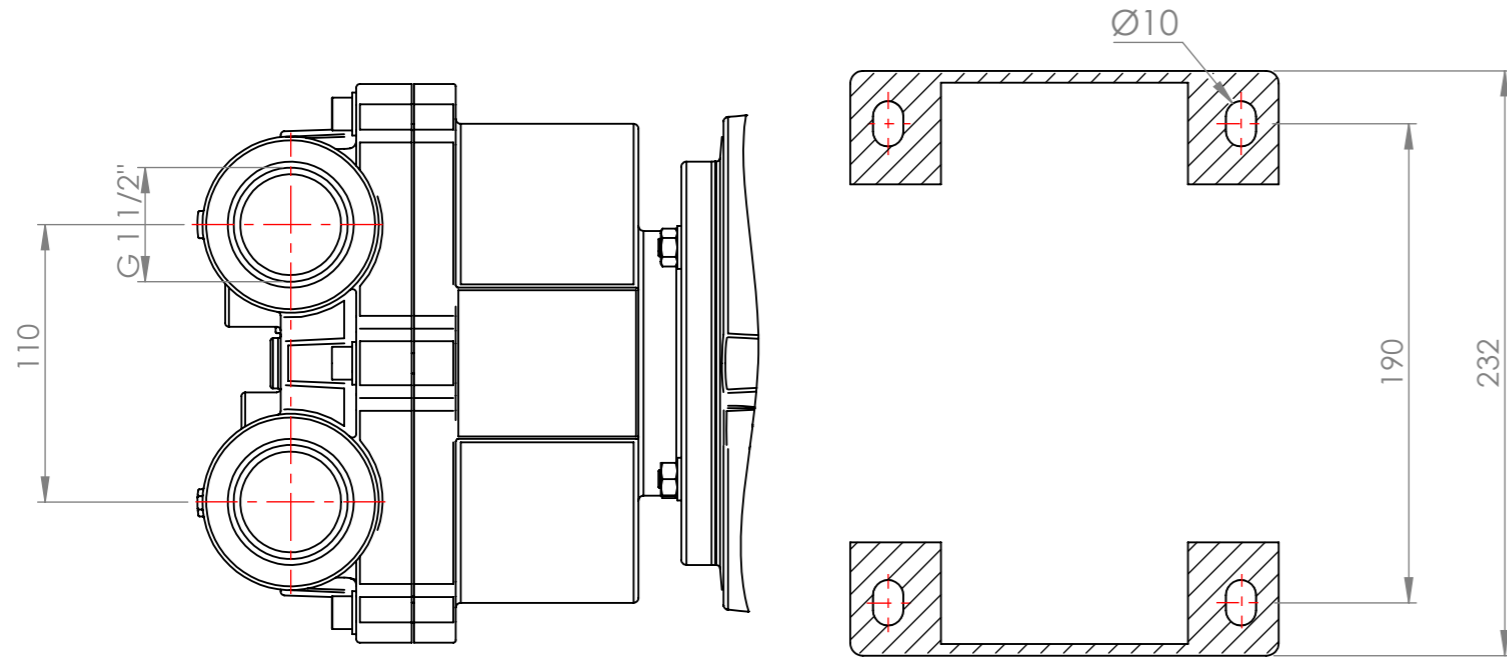

Kavitasyon önleyici vana bağlantısı G 3/8"  
(Anti-cavitation valve connection)

Servis suyu bağlantısı G 3/8"  
(Service liquid connection)

	ADI	TARİH	İMZA	A3	MALZEME	PARÇA NO:
ÇİZEN	Neşet GÖÇMEZ	15.03.2024				
ONAYLAYAN	D.Ali DURMUŞ	15.03.2024		RE. NO:		
KALİTE	Murat BOZKURT	15.03.2024				
GENEL TOLERANS DIN ISO 2768-MK					PARÇA ADI: GMVP145-80 MONTAJ IE3 OMEGA MOTORLU	
DIN 6784 -0.3 +0.3					ÖLÇEK 1:3	 Pompa Makina Sanayi Tic. A.Ş.