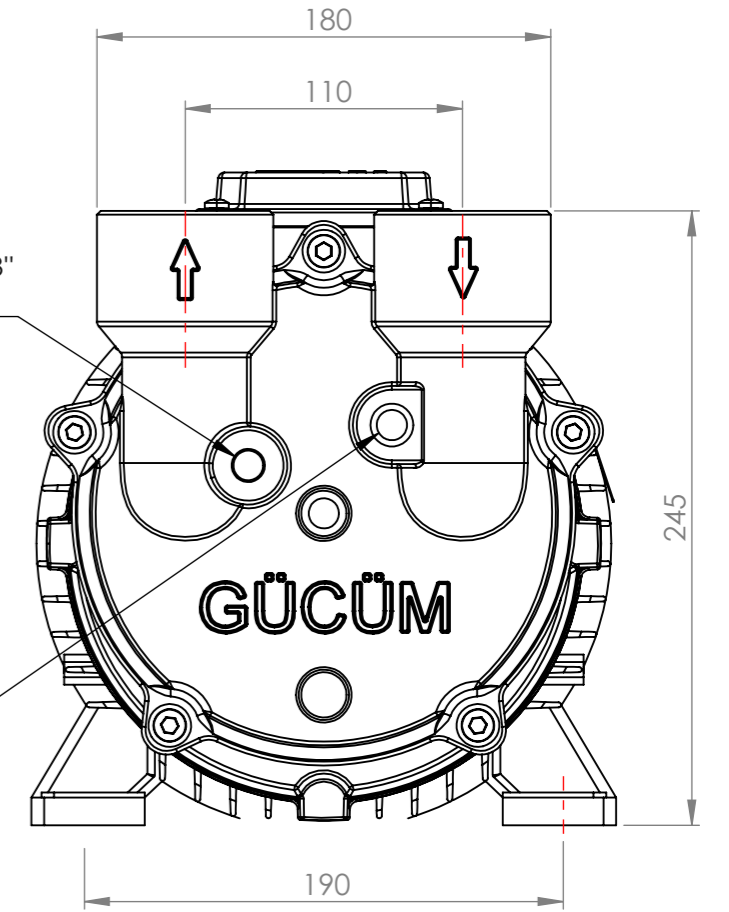

Kavitasyon önleyici vana bağlantısı G 3/8"  
(Anti-cavitation valve connection)

Servis suyu bağlantısı G 3/8"  
(Service liquid connection)

	ADI	TARİH	İMZA	A3	MALZEME	PARÇA NO:
ÇİZEN	Neşet GÖÇMEZ	15.03.2024				
ONAYLAYAN	D.Ali DURMUŞ	15.03.2024		RE. NO:		
KALİTE	Murat BOZKURT	15.03.2024				
GENEL TOLERANS DIN ISO 2768-MK					PARÇA ADI: GMVP145-80 MONTAJ IE3 OMEGA MOTORLU	
DIN 6784 -0.3 +0.3					ÖLÇEK 1:3	 Pompa Makina Sanayi Tic. A.Ş.