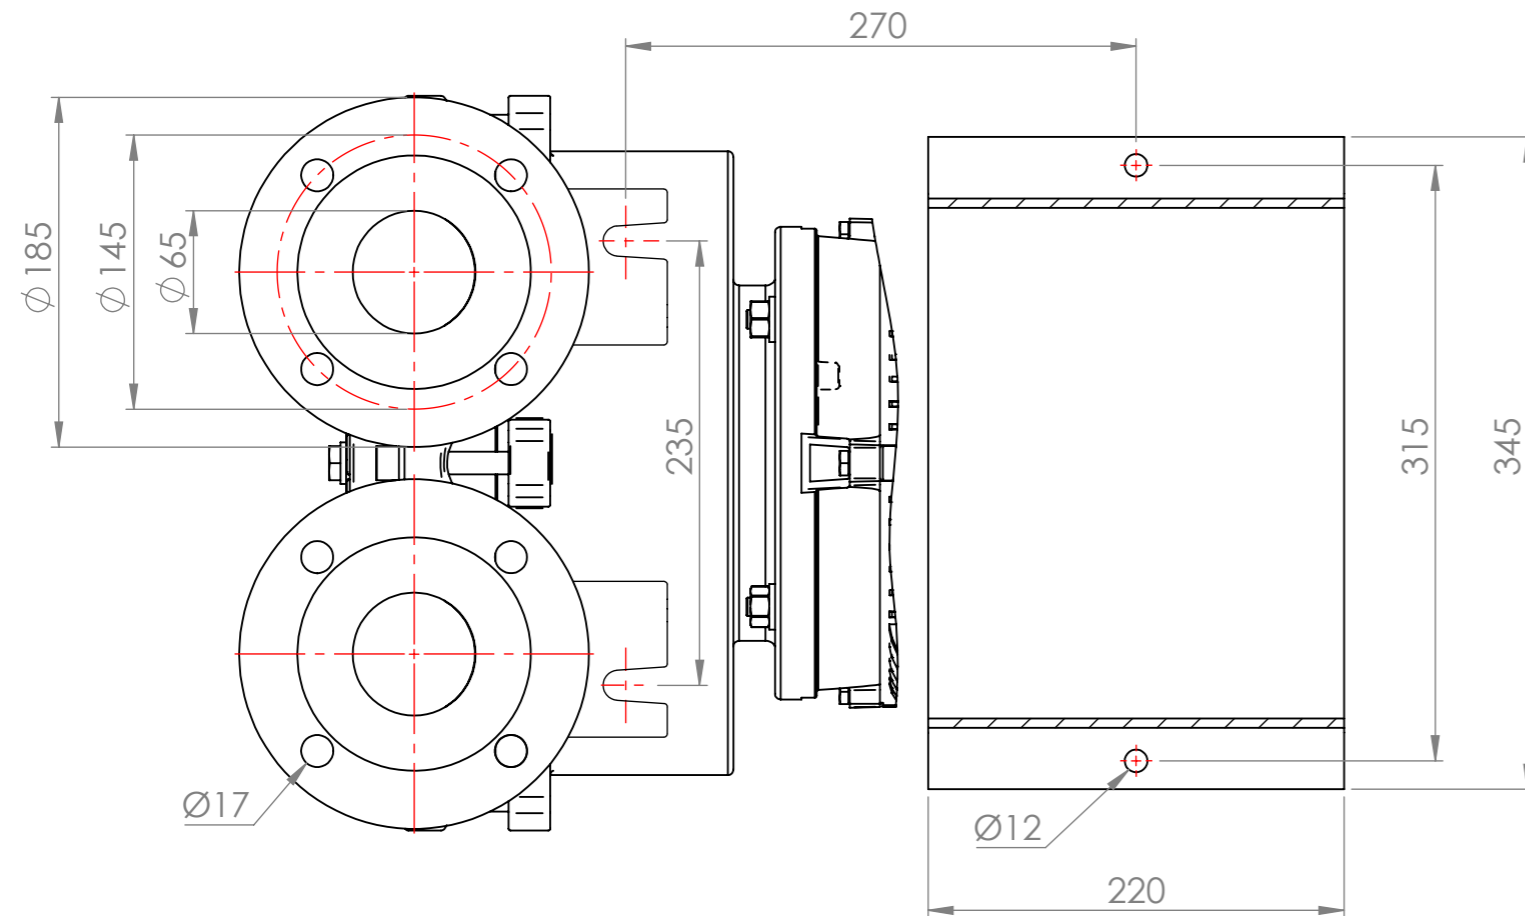

Kavitasyon önleyici vana bağlantısı G1/2"
(Anti-cavitation valve connection)

Servis suyu bağlantısı G3/4"
(Service liquid connection)

Ölçek 1:6

ÇİZEN	ADI	TARİH	İMZA	A3	MALZEME	PARÇA NO:
ONAYLAYAN	Neşet GÖÇMEZ	20.02.2024		RE. NO:		
KALİTE	D.Ali DURMUŞ	20.02.2024				
	Murat BOZKURT	20.02.2024				
GENEL TOLERANS DIN ISO 2768-MK					DIN 6784 -0.3 +0.3	
PARÇA ADI:					ÖLÇEK	 Pompa Makina Sanayi TİC. A.Ş.
GMVP 270-110 MONTAJ IE3 OMEGA MOTORLU					1:4	