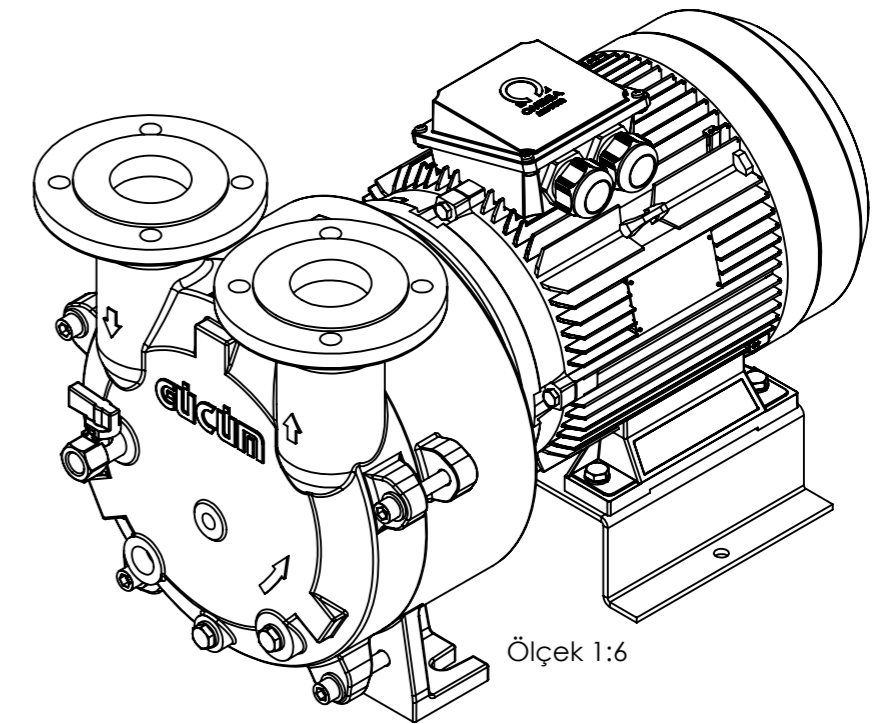

Kavitasyon önleyici vana bağlantısı G1/2"
(Anti-cavitation valve connection)

Servis suyu bağlantısı G3/4"
(Service liquid connection)

Ölçek 1:6

ÇİZEN	ADI	TARİH	İMZA	A3	MALZEME	PARÇA NO:
ONAYLAYAN	Neşet GÖÇMEZ	20.02.2024		RE. NO:		
KALİTE	D.Ali DURMUŞ	20.02.2024				
	Murat BOZKURT	20.02.2024				
GENEL TOLERANS DIN ISO 2768-MK					DIN 6784 -0.3 +0.3	
PARÇA ADI:					ÖLÇEK	 Pompa Makina Sanayi TİC. A.Ş.
GMVP 270-110 MONTAJ IE3 OMEGA MOTORLU					1:4	