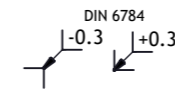

Kavitasyon önleyici vana bağlantısı G 1/4"
(Anti-cavitation valve connection)

Servis suyu bağlantısı G 1/2"
(Servis suyu bağlantısı)

ÇİZEN	ADI	TARİH	İMZA	A3	MALZEME	PARÇA NO:
ONAYLAYAN	Neşet GÖÇMEZ	19.02.2024		RE. NO:		
KALİTE	D.Ali DURMUŞ	19.02.2024				
	Murat BOZKURT	19.02.2024				

PARÇA ADI:
GMVP200-55 MONTAJ IE3 OMEGA MOTORLU

ÖLÇEK
1:3