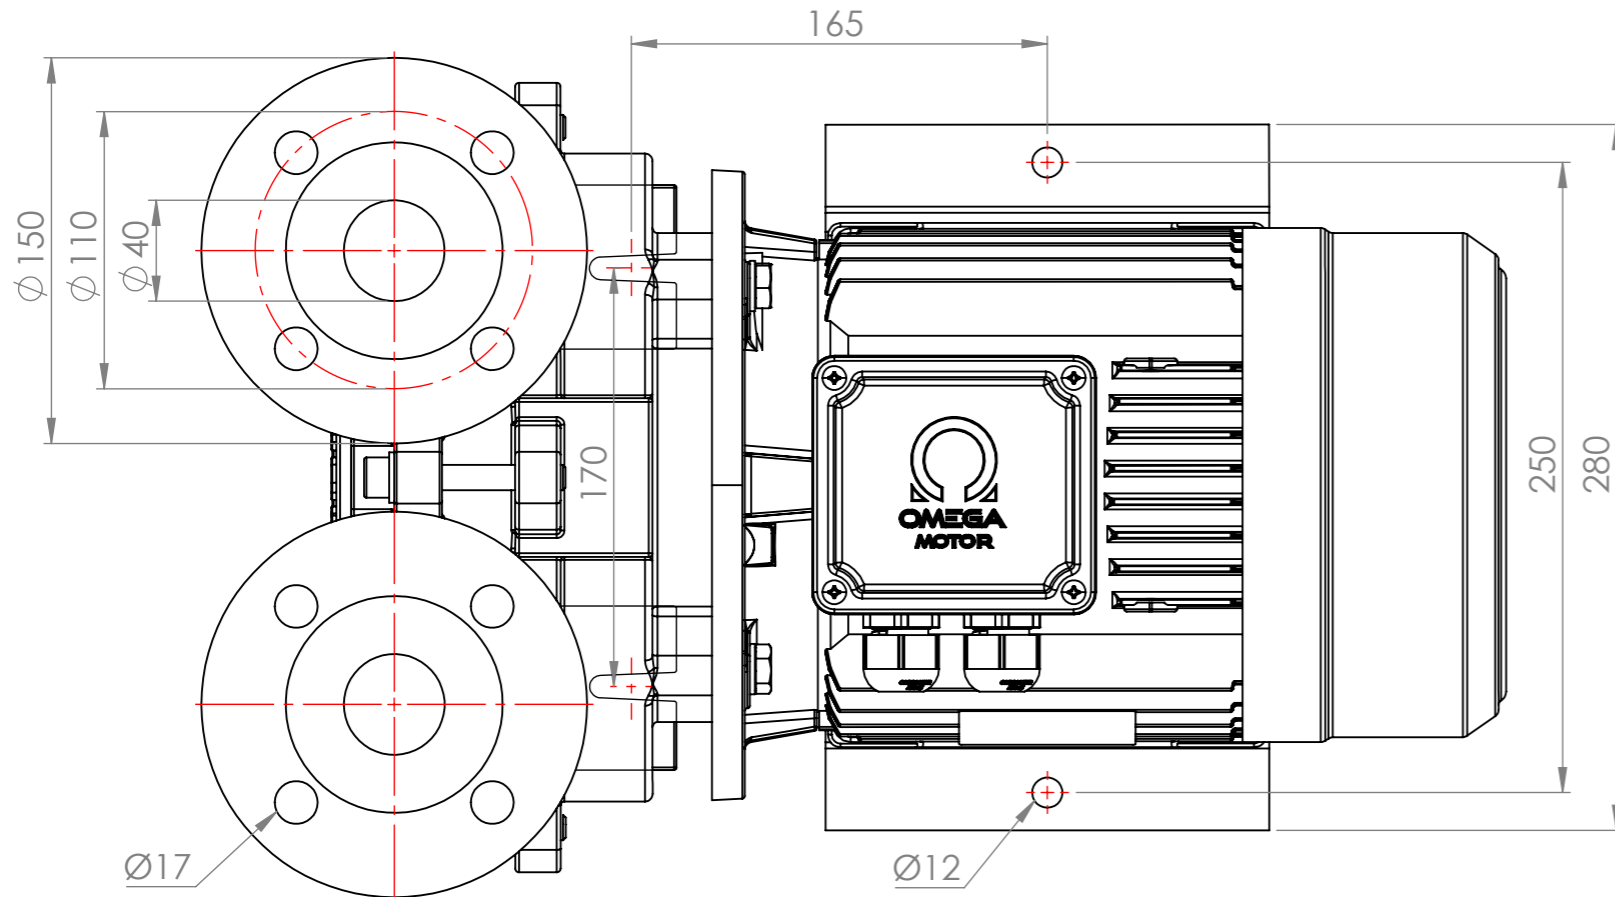

Kavitasyon önleyici vana bağlantısı G 1/4"
(Anti-cavitation valve connection)

Servis suyu bağlantısı G 1/2"
(Servis suyu bağlantısı)

ÇİZEN	ADI	TARİH	İMZA	A3	MALZEME	PARÇA NO:
ONAYLAYAN	Neşet GÖÇMEZ	19.02.2024		RE. NO:		
KALİTE	D.Ali DURMUŞ	19.02.2024				
	Murat BOZKURT	19.02.2024				

PARÇA ADI:
GMVP200-55 MONTAJ IE3 OMEGA MOTORLU

ÖLÇEK
1:3