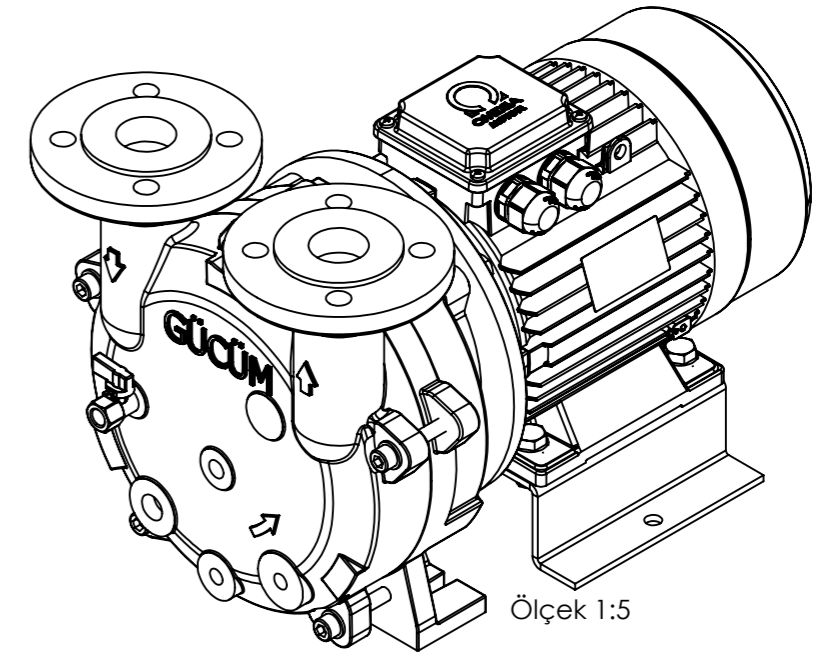

Kavitasyon önleyici vana bağlantısı G 1/4"
(Anti-cavitation valve connection)

Servis suyu bağlantısı G 1/2"
(Servis suyu bağlantısı)

ÇİZEN	ADI	TARİH	İMZA	A3	MALZEME	PARÇA NO:
ONAYLAYAN	Neşet GÖÇMEZ	19.02.2024		RE. NO:		
KALİTE	D.Ali DURMUŞ	19.02.2024				
	Murat BOZKURT	19.02.2024				

PARÇA ADI:
GMVP200-55 MONTAJ IE3 OMEGA MOTORLU

ÖLÇEK
1:3