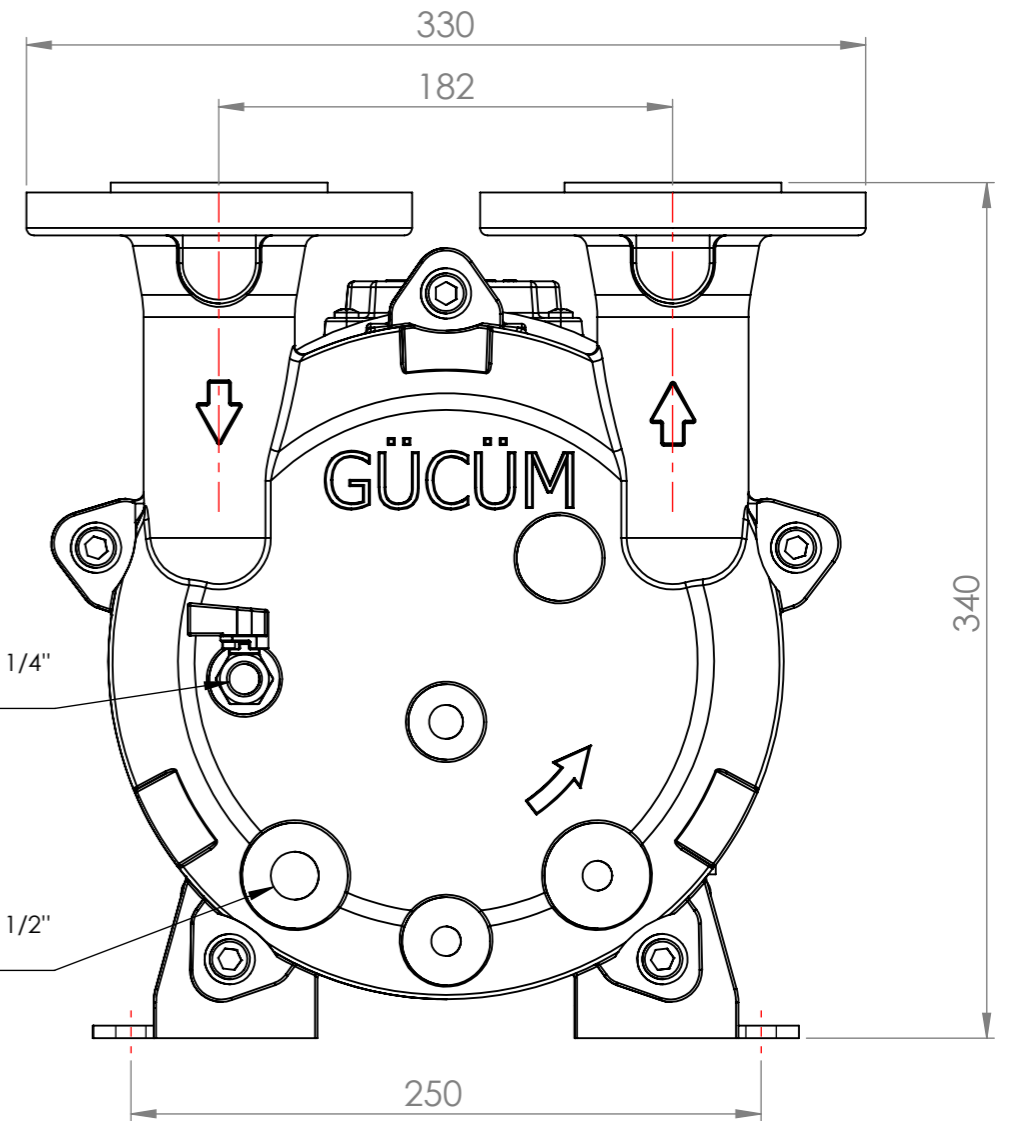

Kavitasyon önleyici vana bağlantısı G 1/4"
(Anti-cavitation valve connection)

Servis suyu bağlantısı G 1/2"
(Servis suyu bağlantısı)

ÇİZEN	ADI	TARİH	İMZA	A3	MALZEME	PARÇA NO:
ONAYLAYAN	Neşet GÖÇMEZ	19.02.2024		RE. NO:		
KALİTE	D.Ali DURMUŞ	19.02.2024				
	Murat BOZKURT	19.02.2024				

PARÇA ADI:
GMVP200-55 MONTAJ IE3 OMEGA MOTORLU

ÖLÇEK
1:3